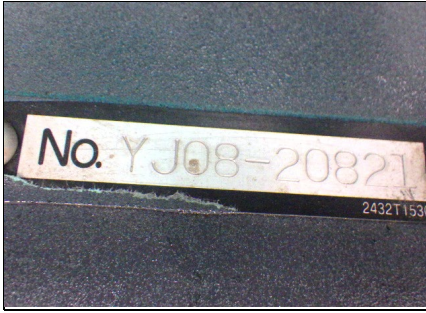

| 機種        | 号機         | 年式   |
|-----------|------------|------|
| SK50UR-6E | YJ08-20821 | 2018 |

| 稼働時間  | シュー   | 整備レベル |
|-------|-------|-------|
| 1,067 | 新品PAD | A     |

| 仕様 | 出展地 |
|----|-----|
| CR | 市川  |